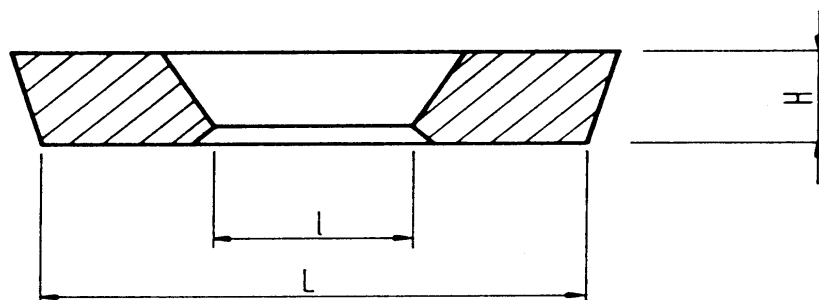

**BRECHKERNE FÜR DEN SPEISER
DER REIHE **Permanex SL...OV****

Bezeichnung des Speisers mit dem Brechkern	ABMESSUNGEN				
	L mm	B mm	H mm	l mm	b mm
SL 4 OV B1K	163	83	8	100	35
SL 5 OV B1K	190	110	14	112	32
SL 6 OV B1K	228	128	14	140	40
SL 7 OV B1K	272	152	14	168	48
SL 8 OV B1K	318	178	16	196	56
SL 9 OV B1K	360	200	16	224	64
SL 10 OV B1K	404	224	16	252	72
SL 11 OV B1K	447	247	20	280	80